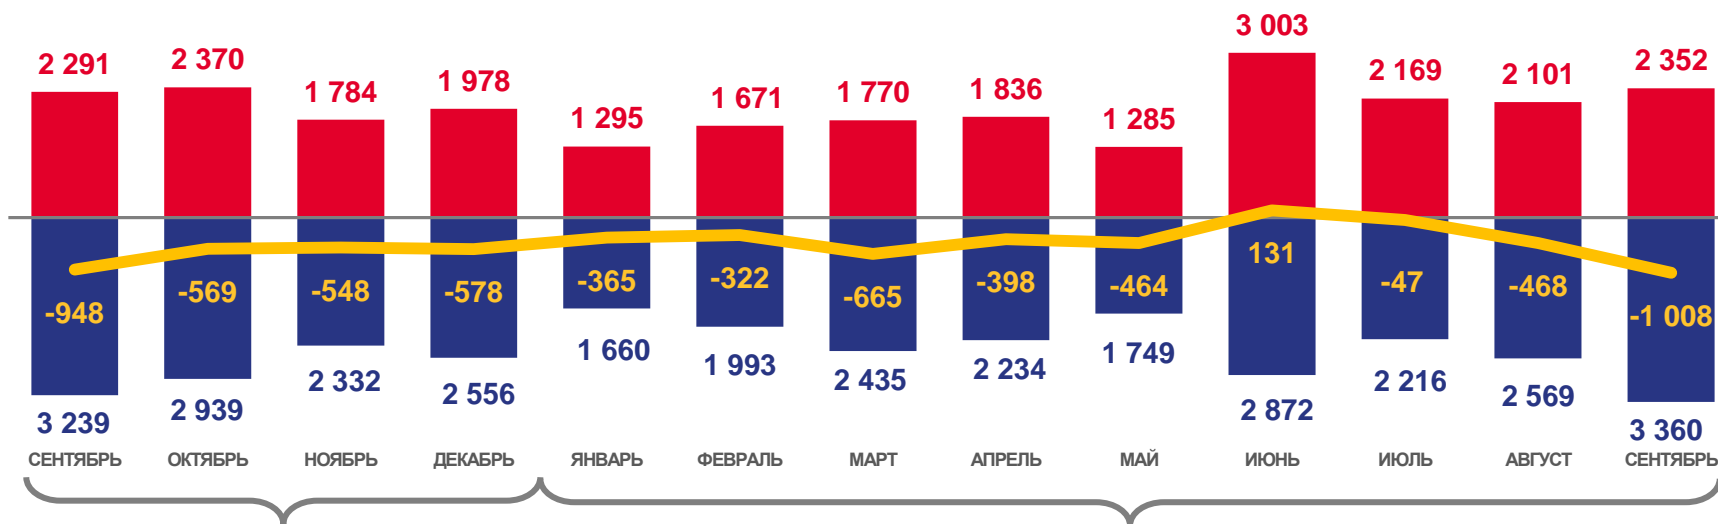

# МИГРАЦИЯ НАСЕЛЕНИЯ ЗАБАЙКАЛЬСКОГО КРАЯ

В ЯНВАРЕ-СЕНТЯБРЕ 2022 ГОДА

Число прибывших в Забайкальский край

**17 482** человека

Миграционный отток за январь-сентябрь 2022 г.

**3 606** человек

Число выбывших из Забайкальского края

**21 088** человек

2021 г.

2022 г.

Число прибывших

Число выбывших

Миграционный прирост (отток)